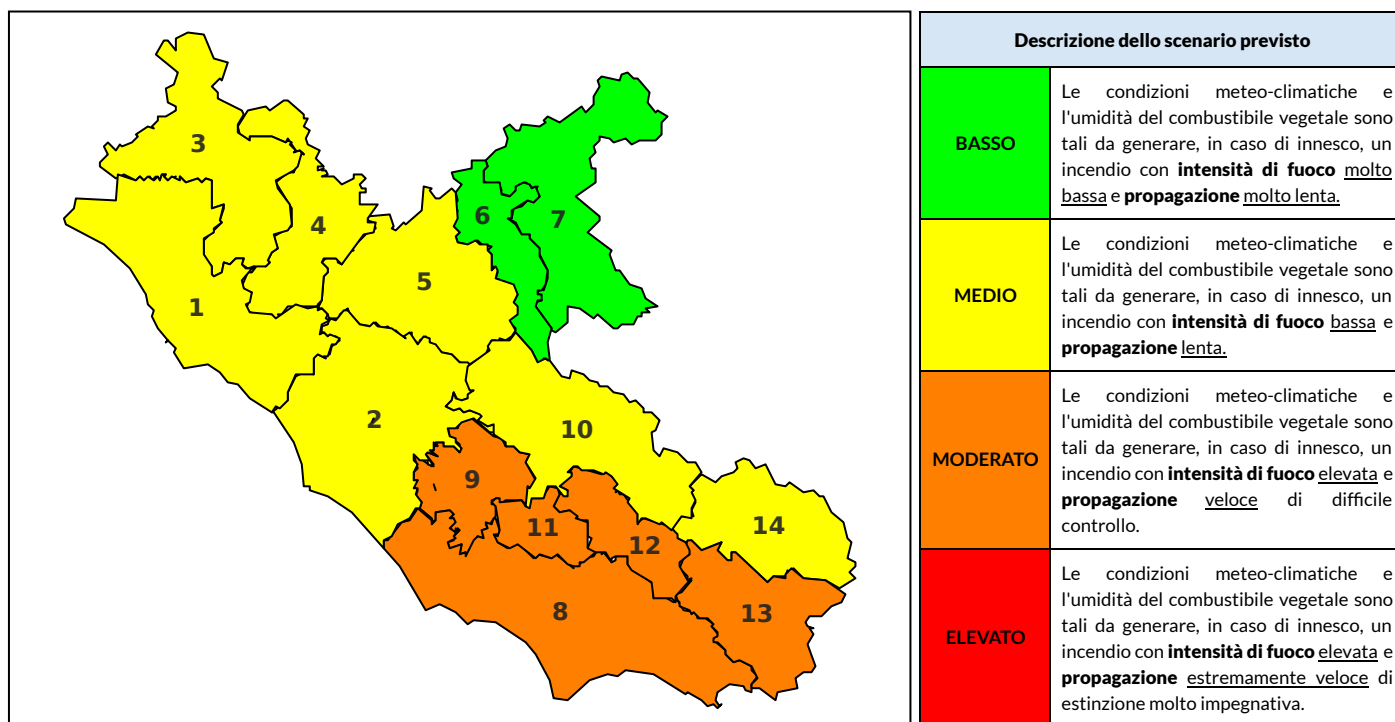

BOLLETTINO DI PERICOLOSITA' DA INCENDI BOSCHIVI

Previsioni per oggi 7-9-2024

Livello di pericolosità da incendio boschivo per Zona di Allerta AIB

Bollettino emesso nel periodo della campagna AIB Lazio sulla base del modello previsionale RISICOLazio, sviluppato in collaborazione con Fondazione CIMA, che fornisce un supporto per la valutazione della Pericolosità da incendio boschivo aggregata sulle Zone di Allerta AIB, approvate come parte integrante del Piano AIB Lazio 2020-2022 con DGR n° 270 del 15/05/2020. Il dettaglio della distribuzione dei Comuni nelle Zone AIB è consultabile al link https://protezionecivile.regione.lazio.it/zone_allerta_aib_comuni/. Le Norme Comportamentali per la popolazione sono consultabili al link https://protezionecivile.regione.lazio.it/norme_comportamentali_aib/.

Zona AIB	1	2	3	4	5	6	7	8	9	10	11	12	13	14
Livello Pericolosità	MEDIO	MEDIO	MEDIO	MEDIO	MEDIO	BASSO	BASSO	MODERATO	MODERATO	MEDIO	MODERATO	MODERATO	MODERATO	MEDIO

NOTE

BOLLETTINO DI PERICOLOSITA' DA INCENDI BOSCHIVI

Previsioni per domani 8-9-2024

Livello di pericolosità da incendio boschivo per Zona di Allerta AIB

Bollettino emesso nel periodo della campagna AIB Lazio sulla base del modello previsionale RISICOLazio, sviluppato in collaborazione con Fondazione CIMA, che fornisce un supporto per la valutazione della Pericolosità da incendio boschivo aggregata sulle Zone di Allerta AIB, approvate come parte integrante del Piano AIB Lazio 2020-2022 con DGR n° 270 del 15/05/2020. Il dettaglio della distribuzione dei Comuni nelle Zone AIB è consultabile al link https://protezionecivile.regione.lazio.it/zone_allerta_aib_comuni/. Le Norme Comportamentali per la popolazione sono consultabili al link https://protezionecivile.regione.lazio.it/norme_comportamentali_aib/.

Zona AIB	1	2	3	4	5	6	7	8	9	10	11	12	13	14
Livello Pericolosità	BASSO	BASSO	BASSO	BASSO	BASSO	BASSO	BASSO	MEDIO	MEDIO	BASSO	MEDIO	MEDIO	MEDIO	BASSO