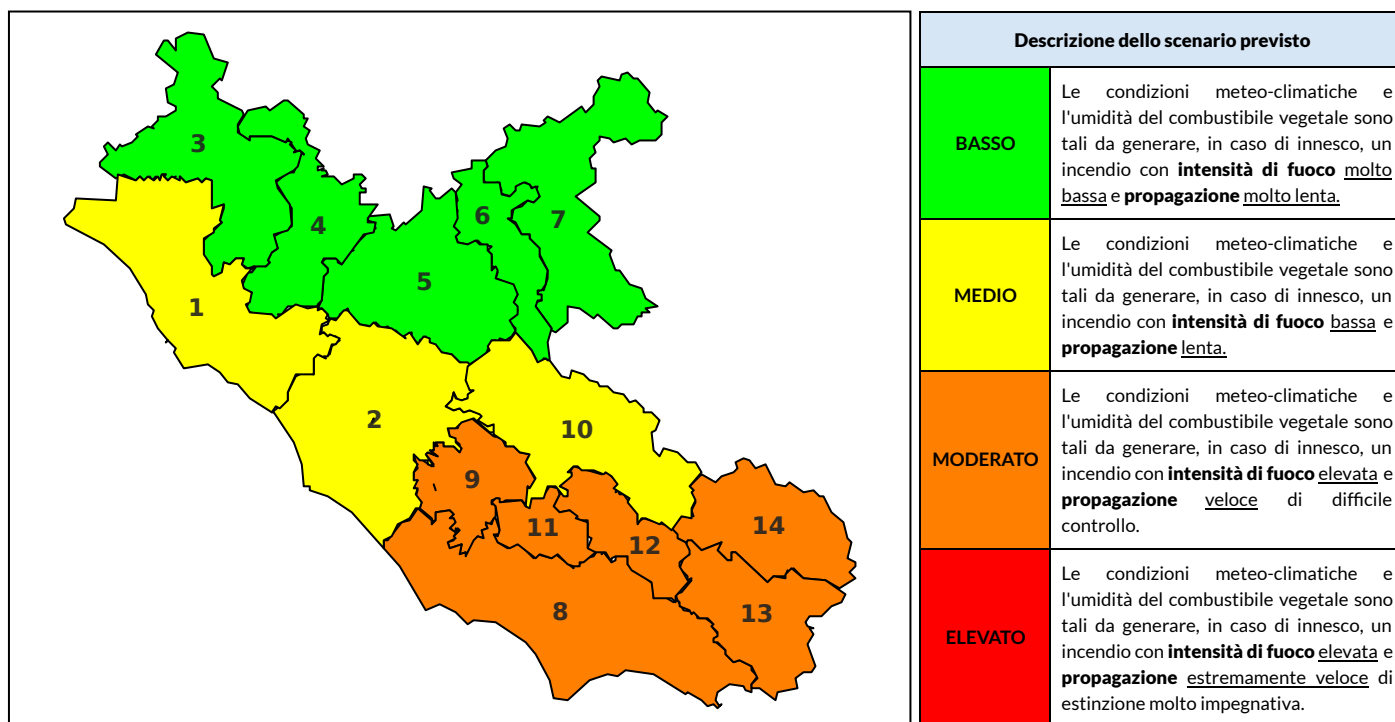

BOLLETTINO DI PERICOLOSITA' DA INCENDI BOSCHIVI

Previsioni per oggi 7-9-2024

Livello di pericolosità da incendio boschivo per Zona di Allerta AIB

Bollettino emesso nel periodo della campagna AIB Lazio sulla base del modello previsionale RISICOLazio, sviluppato in collaborazione con Fondazione CIMA, che fornisce un supporto per la valutazione della Pericolosità da incendio boschivo aggregata sulle Zone di Allerta AIB, approvate come parte integrante del Piano AIB Lazio 2020-2022 con DGR n° 270 del 15/05/2020. Il dettaglio della distribuzione dei Comuni nelle Zone AIB è consultabile al link https://protezionecivile.regione.lazio.it/zone_allerta_aib_comuni/. Le Norme Comportamentali per la popolazione sono consultabili al link https://protezionecivile.regione.lazio.it/norme_comportamentali_aib/.

Zona AIB	1	2	3	4	5	6	7	8	9	10	11	12	13	14
Livello Pericolosità	MEDIO	MEDIO	MEDIO	MEDIO	MEDIO	BASSO	BASSO	MODERATO	MODERATO	MEDIO	MODERATO	MODERATO	MODERATO	MEDIO

NOTE

BOLLETTINO DI PERICOLOSITA' DA INCENDI BOSCHIVI

Previsioni per domani 8-9-2024

Livello di pericolosità da incendio boschivo per Zona di Allerta AIB

Bollettino emesso nel periodo della campagna AIB Lazio sulla base del modello previsionale RISICOLazio, sviluppato in collaborazione con Fondazione CIMA, che fornisce un supporto per la valutazione della Pericolosità da incendio boschivo aggregata sulle Zone di Allerta AIB, approvate come parte integrante del Piano AIB Lazio 2020-2022 con DGR n° 270 del 15/05/2020. Il dettaglio della distribuzione dei Comuni nelle Zone AIB è consultabile al link https://protezionecivile.regione.lazio.it/zone_allerta_aib_comuni/. Le Norme Comportamentali per la popolazione sono consultabili al link https://protezionecivile.regione.lazio.it/norme_comportamentali_aib/.

Zona AIB	1	2	3	4	5	6	7	8	9	10	11	12	13	14
Livello Pericolosità	MEDIO	MEDIO	BASSO	BASSO	BASSO	BASSO	BASSO	MODERATO	MODERATO	MEDIO	MODERATO	MODERATO	MODERATO	MODERATO

BOLLETTINO DI PERICOLOSITA' DA INCENDI BOSCHIVI